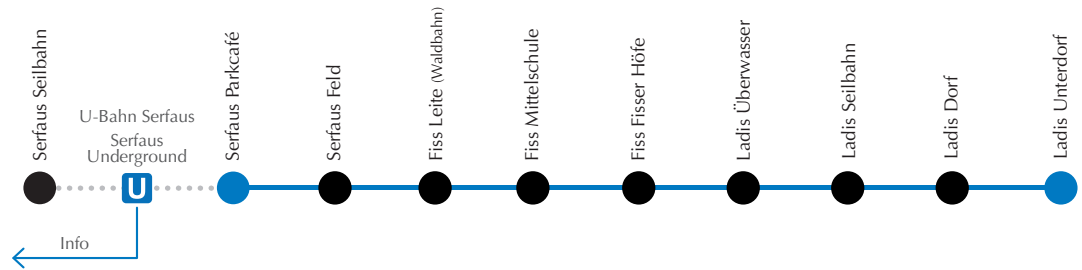

## Bus 221

Ladis Unterdorf									17:30	
Ladis Dorf									17:32	
Ladis Seilbahn	14:04	14:34	15:04	15:34	16:04	16:34	17:04	17:34		
Ladis Überwasser	14:06	14:36	15:06	15:36	16:06	16:36	17:06	17:36		
Fiss Fisser Höfe	14:09	14:39	15:09	15:39	16:09	16:39	17:09	17:39		
Fiss Mittelschule	14:11	14:41	15:11	15:41	16:11	16:41	17:11	17:41		
Fiss Leite (Waldbahn)	14:13	14:43	15:13	15:43	16:13	16:43	17:13	17:43		
Serfaus Feld	14:14	14:44	15:14	15:44	16:14	16:44	17:14	17:44		
Serfaus Parkcafé	14:16	14:46	15:16	15:46	16:16	16:46	17:16	17:46		

NACHMITTAG  
AFTERNOON

Serfaus Parkcafé    Serfaus Seilbahn  
U ← U-Bahn → U

U-Bahn Serfaus: 7.45 - 17.15 Uhr  
08.07. - 19.08.: 7.45 - 18.15 Uhr  
Die U-Bahn-Nutzung ist kostenlos!

Serfaus Underground:  
7.45am - 5.15pm  
08.07. - 19.08.: 7.45am - 6.15pm  
The use of the underground is free!